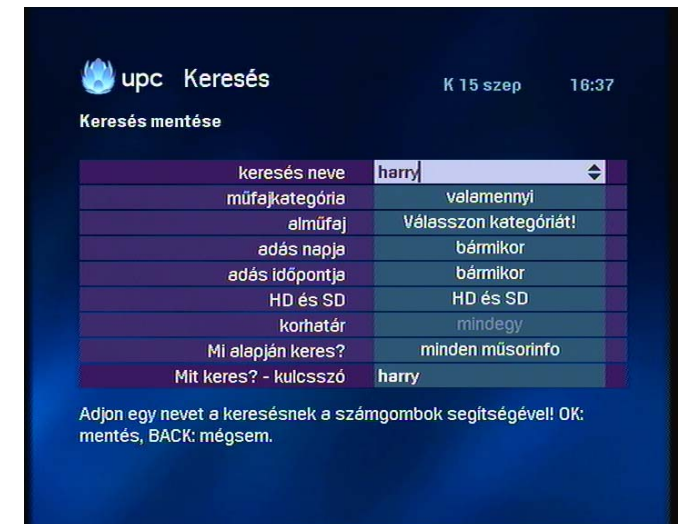

# Keresés v.1.1 Bevezetés

- A „Keresés” funkció lehetővé teszi műsorok keresését cím, színész, rendező vagy kulcsszó alapján a Műsorújságban szereplő műsorok között.
- A Műsorújság több pontjáról elérhető „Keresés” funkció lehetővé teszi, hogy a TV néző kiválasszhassa az érdeklődési körének legmegfelelőbb műsorokat.
- A talált műsorok azonnal megnézhetők, felvehetők vagy emlékeztető állítható be hozzájuk, biztosítva ezzel az TV néző számára, hogy a tévénézés élménye megfeleljen a saját igényeinek.

# Hogyan lehet keresni?

- A keresés egyszerű, mint az egyszerű!
  1. A keresés elindításához adjon meg egy vagy több kulcsszót a távirányító számgombjainak segítségével.
  2. Gépelés közben a talált kifejezések a "Javaslatok" ablakban jelennek meg.
  3. A szó beírása után egyszerűen nyomja meg az OK gombot a keresés indításához vagy válassza ki a kívánt kifejezést a javaslatok közül és nyomja meg az OK-t.
- Összetettebb keresés végezhető a "Keresés finomítása" képernyőn, amely a zöld gomb segítségével érhető el.

# Találatok

- A találatok kezelése a Műsorújsághoz hasonló módon történik
- A TV néző lehetőségei a következők:
  - Ha a műsor éppen megy, az OK gomb segítségével nézheti az adást
  - Nyomja meg az i-t (info) a részletes műsorinformációkhoz
  - Állítson be felvétel emlékeztetőt a később adásba kerülő találatokhoz
- Az azonos című találatok csoportosítva jelennek meg. A csoportra állítva a fókuszt, az OK gomb megnyomásával megjelennek az egyes epizódok részletes adatai.
- A találatok listája a Találatok képernyőn a KÉK gomb segítségével menthető. Ehhez kövesse a képernyőn látható utasításokat.